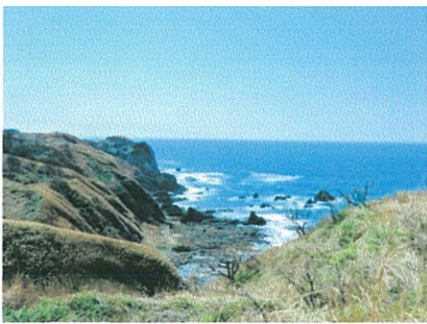

粟島牧場 (アワシマ ボクジョウ)

〒958-0061 新潟県岩船郡粟島浦村内浦159-5 ☎080-2720-6122

10頭の馬と、1匹の犬が暮らす牧場です。人口が約360人の、自然の豊かな小さな島の村に、今年6月にできたばかりの牧場です。

- ●アクセス 新潟県岩船港～粟島間：高速フェリーで約1時間。
  郡山などから、送迎車を運行する予定です。