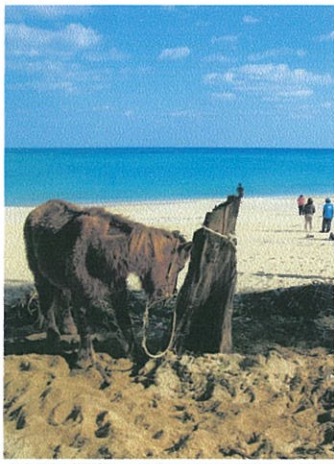

参加方法：裏面の参加申込みのご案内をお読みください。

申込〆切：8月14日までの期間の参加は、7月15日〆切。
8月15日以降の期間の参加は、7月31日〆切。

主催・お申し込み・お問い合わせ
NPO法人インフォメーションセンター
E-mail 311@ryufo.com
Tel&Fax 0854-42-2833

NPO Info

開催地について

牧場の暮らし“夢”キャンプは、NPO Info が運営する、3つの牧場で開催します。